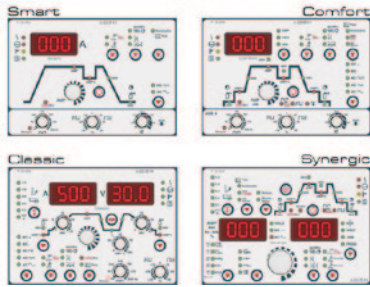

■ Tetrix 300 AC/DC Smart • Classic • Comfort • Synergic TM

/activArc®

- Inverterlasapparaat, AC/DC, watergekoeld
- TIG- en elektrodelassen
- Smart: Praktijkgerichte reductie van bedieningselementen tot de belangrijkste TIG-functies
- Classic: Alle lasparameters via draaiknoppen direct toegankelijk
- Comfort: alle parameters via gebruikersinterface instelbaar en 8 programmeerbare JOB's
- Synergic: Hoogst comfort – eenknopsbediening met maximaal 256 aangegeven JOB's (lasopdrachten)
- Praktische transportwagen voor stroombron, koelmodule en beschermgasfles
- Effectief lassen met activArc-technologie
- Spotmatic – een besparing van 50 % van de hechtijd
- Aansluitmogelijkheid voor afstandsbediening, functietoorts, koelmodule
- Vervanging van de koelmodule zonder gereedschap en vakpersoneel, geen ingreep in het lasapparaat vereist
- 5 m netvoedingskabel
- 100 % volledig getest en gekeurd

Netspanning (toleranties)	3 x 400 V (-25 % - +20 %)
Netzekering (traag)	3 x 16 A
Nullastspanning	98 V
Instelbereik lasstroom	5 A - 300 A
Inschakelduur 40 °C	300 A / 40 % 270 A / 60 % 210 A / 100 %
Afmetingen lxbxh in mm	570 x 240 x 550
Gewicht	36,5 kg
Afmetingen koelmodule in mm	650 x 270 x 225
Gewicht koelmodule	15 kg
Afmetingen transportwagen in mm	600 x 580 x 1200
Gewicht transportwagen	33 kg